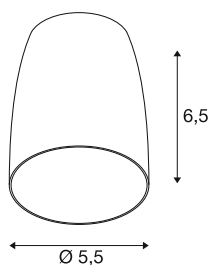

PURI 2.0 Dome

stínidlo, V: 6.5 cm, šedá

Kombinujte nadčasový design s velkou volností v designu: Nový model PURI 2.0 je nyní k dispozici také jako systém Mix & Match. Kombinujte základ s dekorativními stíny ve třech moderních tvarech a šesti trendy barvách, abyste dosáhli jedinečného vzhledu.

TECHNICKÁ DATA

Č. výrobku	1008225
Barva	šedá
Výška	6.5 cm
Průměr	5.5 cm
Hmotnost netto	0.02 kg
Celková hmotnost	0.1 kg

Doporučená žárovka

1005075	LED světelný zdroj QPAR51 , GU10 2700 K šedá
---------	--