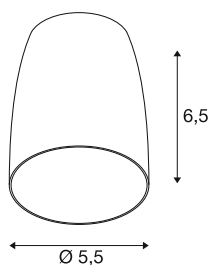

PURI 2.0 Dome

stínidlo, V: 6,5 cm, bílá

Kombinujte nadčasový design s velkou volností v designu: Nový model PURI 2.0 je nyní k dispozici také jako systém Mix & Match. Kombinujte základ s dekorativními stíny ve třech moderních tvarech a šesti trendy barvách, abyste dosáhli jedinečných vzhledů.

TECHNICKÁ DATA

Č. výrobku	1008223
Barva	bílá
Výška	6.5 cm
Průměr	5.5 cm
Hmotnost netto	0.02 kg
Celková hmotnost	0.1 kg

Doporučená žárovka

1005076	LED světelný zdroj QPAR51 , GU10 2700 K bílá
---------	--