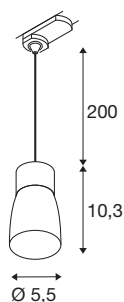

PURI 2.0 Dome

3~ závěsné světlo, GU10, délka závěsu 200cm, 1x max. 6W, bílá barva

Nová a kompletně zmodernizovaná rodina produktů PURI 2.0 zahrnuje reflektory a závěsná svítidla pro 1- a 3-fázový systém, stejně jako nástěnná a stropní svítidla v různých provedeních a barevných variantách. Díky kombinaci s lampovými stíny ve třech moderních tvarech a šesti trendy barvách existuje pro každý interiér vhodný model PURI 2.0. A pokud byste chtěli vytvořit zcela speciální svítidlo, PURI 2.0 je také k dispozici jako systém Mix & Match. Všechna svítidla jsou provozována s žárovkami GU10.

TECHNICKÁ DATA

Č. výrobku	1008283
Objímka	GU10
Počet objímek	1
Kód IP	IP20
Třída rázové pevnosti	IK 02
Montáž	Nástavba
Primární jmenovité napětí	220-240V ~50/60 Hz
Třída ochrany	I
Příkon	6 W
Minimální teplota prostředí	-20 °C
Maximální teplota prostředí	45 °C
Barva	bílá/bílá
Délka	5.5 cm
Šířka	5.5 cm
Výška	10.3 cm
Délka závěsu	200 cm
Hmotnost netto	0.14 kg
Celková hmotnost	0.4 kg