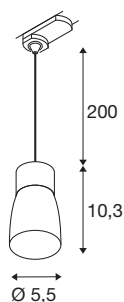

PURI 2.0 Dome

3~ závěsné světlo, GU10, délka závěsu 200cm, 1x max. 6W, černá/zlatá

Nová a kompletně zmodernizovaná rodina produktů PURI 2.0 zahrnuje reflektory a závěsná svítidla pro 1-fázový a 3-fázový systém, stejně jako nástěnná a stropní svítidla v různých provedeních a barvách. Díky kombinaci s lampovými stíny ve třech moderních tvarech a šesti trendy barvách existuje pro každý interiér vhodný model PURI 2.0. A pokud byste chtěli vytvořit zcela speciální svítidlo, je k dispozici i systém Mix & Match pro PURI 2.0. Všechna svítidla jsou provozována s žárovkami GU10.

TECHNICKÁ DATA

Č. výrobku	1008282
Objímka	GU10
Počet objímek	1
Kód IP	IP20
Třída rázové pevnosti	IK 02
Montáž	Nástavba
Primární jmenovité napětí	220-240V ~50/60 Hz
Třída ochrany	I
Příkon	6 W
Minimální teplota prostředí	-20 °C
Maximální teplota prostředí	45 °C
Barva	černá/zlatá
Délka	5.5 cm
Šířka	5.5 cm
Výška	10.3 cm
Délka závěsu	200 cm
Hmotnost netto	0.14 kg
Celková hmotnost	0.4 kg