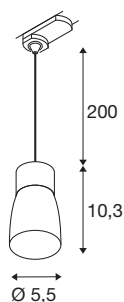

PURI 2.0 Dome

3~ závěsné světlo, GU10, délka závěsu 200cm, 1x max. 6W, černá barva.

Nová a kompletně modernizovaná rodina produktů PURI 2.0 zahrnuje reflektory a visuté svítidla pro 1- a 3-fázový systém, stejně jako nástěnná a stropní svítidla v různých provedeních a barvách. Díky kombinaci svítidel s třemi moderními tvary a šesti trendy barvami existuje pro každý interiér vhodné svítidlo PURI 2.0. A pokud byste chtěli vytvořit zcela speciální svítidlo, je k dispozici také systém Mix & Match pro PURI 2.0. Všechna svítidla jsou provozována s žárovkami GU10.

TECHNICKÁ DATA

Č. výrobku	1008281
Objímka	GU10
Počet objímek	1
Kód IP	IP20
Třída rázové pevnosti	IK 02
Montáž	Nástavba
Primární jmenovité napětí	220-240V ~50/60 Hz
Třída ochrany	I
Příkon	6 W
Minimální teplota prostředí	-20 °C
Maximální teplota prostředí	45 °C
Barva	černá/černá
Délka	5.5 cm
Šířka	5.5 cm
Výška	10.3 cm
Délka závěsu	200 cm
Hmotnost netto	0.14 kg
Celková hmotnost	0.4 kg