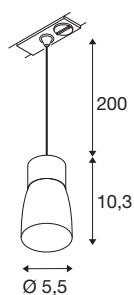

PURI 2.0 Dome

1~ závěsné světlo, GU10, délka závěsu 200cm, 1x max. 6W, šedá barva

Nová a kompletně zmodernizovaná rodina produktů PURI 2.0 zahrnuje reflektory a závěsná svítidla pro 1-fázový a 3-fázový systém, stejně jako nástěnná a stropní svítidla v různých provedeních a barvách. Díky kombinaci s lampovými stíny ve třech moderních tvarech a šesti trendy barvách existuje pro každý interiér vhodný model PURI 2.0. A pokud si přejete vytvořit zcela speciální osvětlení, je k dispozici také PURI 2.0 jako systém Mix & Match. Všechna svítidla jsou provozována s žárovkami GU10.

TECHNICKÁ DATA

Č. výrobku	1008265
Objímka	GU10
Počet objímek	1
Kód IP	IP20
Třída rázové pevnosti	IK 02
Montáž	Nástavba
Primární jmenovité napětí	220-240V ~50/60 Hz
Třída ochrany	I
Příkon	6 W
Minimální teplota prostředí	-20 °C
Maximální teplota prostředí	45 °C
Barva	šedá/šedá
Výška	10.3 cm
Průměr	5.5 cm
Délka závěsu	200 cm
Hmotnost netto	0.16 kg
Celková hmotnost	0.4 kg