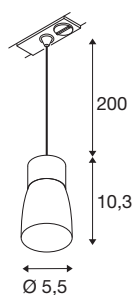

## PURI 2.0 Dome

1~ závěsné světlo, GU10, délka závěsu 200cm, 1x max. 6W, bílá barva.

Nová a kompletně modernizovaná rodina produktů PURI 2.0 zahrnuje reflektory a visuté svítidla pro 1- a 3-fázový systém, stejně jako nástěnná a stropní svítidla v různých provedeních a barvách. Díky kombinaci s lampáši ve třech moderních tvarech a šesti trendy barvách existuje pro každý interiér vhodný model PURI 2.0. A pokud byste chtěli vytvořit zcela speciální svítidlo, je k dispozici PURI 2.0 také jako systém Mix & Match. Všechna svítidla jsou provozována s žárovkami GU10.

## TECHNICKÁ DATA

Č. výrobku	1008264
Objímka	GU10
Počet objímek	1
Kód IP	IP20
Třída rázové pevnosti	IK 02
Montáž	Nástavba
Primární jmenovité napětí	220-240V ~50/60 Hz
Třída ochrany	I
Příkon	6 W
Minimální teplota prostředí	-20 °C
Maximální teplota prostředí	45 °C
Barva	bílá/bílá
Výška	10.3 cm
Průměr	5.5 cm
Délka závěsu	200 cm
Hmotnost netto	0.16 kg
Celková hmotnost	0.4 kg