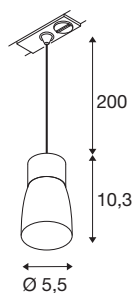

PURI 2.0 Dome

1~ závěsné světlo, GU10, délka závěsu 200cm, 1x max. 6W, černá/zlatá

Nová a plně modernizovaná rodina výrobků PURI 2.0 zahrnuje reflektory a závěsná svítidla pro 1-fázový a 3-fázový systém, stejně jako nástěnná a stropní svítidla v různých provedeních a barvách. Díky kombinaci s lampovými stíny ve třech moderních tvarech a šesti trendy barvách existuje pro každý interiér vhodný model PURI 2.0. A pokud si přejete vytvořit zcela speciální svítidlo, je k dispozici také systém Mix & Match pro PURI 2.0. Všechna svítidla jsou provozována s žárovkami GU10.

TECHNICKÁ DATA

Č. výrobku	1008263
Objímka	GU10
Počet objímek	1
Kód IP	IP20
Třída rázové pevnosti	IK 02
Montáž	Nástavba
Primární jmenovité napětí	220-240V ~50/60 Hz
Třída ochrany	I
Příkon	6 W
Minimální teplota prostředí	-20 °C
Maximální teplota prostředí	45 °C
Barva	černá/zlatá
Výška	10.3 cm
Průměr	5.5 cm
Délka závěsu	200 cm
Hmotnost netto	0.16 kg
Celková hmotnost	0.4 kg