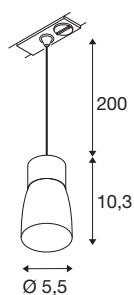

PURI 2.0 Dome

1~ závěsné světlo, GU10, délka závěsu 200cm, 1x max. 6W, černá barva

Nová a zcela modernizovaná produktová řada PURI 2.0 zahrnuje reflektory a visuté svítidla pro 1-fázový a 3-fázový systém, stejně jako nástěnná a stropní svítidla v různých provedeních a barvách. Díky kombinaci s lampáši ve třech moderních tvarech a šesti trendy barvách existuje pro každý interiér vhodný model PURI 2.0. A pokud si přejete vytvořit zcela speciální svítidlo, je k dispozici také systém Mix & Match pro PURI 2.0. Všechna svítidla jsou provozována s žárovkami GU10.

TECHNICKÁ DATA

Č. výrobku	1008262
Objímka	GU10
Počet objímek	1
Kód IP	IP20
Třída rázové pevnosti	IK 02
Montáž	Nástavba
Primární jmenovité napětí	220-240V ~50/60 Hz
Třída ochrany	I
Příkon	6 W
Minimální teplota prostředí	-20 °C
Maximální teplota prostředí	45 °C
Barva	černá/černá
Výška	10.3 cm
Průměr	5.5 cm
Délka závěsu	200 cm
Hmotnost netto	0.16 kg
Celková hmotnost	0.4 kg