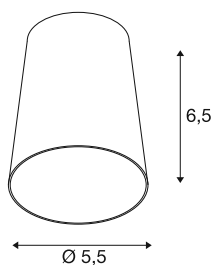

PURI 2.0 Cone

stínidlo, V: 6,5 cm, bronzový

Kombinujte nadčasový design s velkou volností v designu: Nový PURI 2.0 je nyní k dispozici také jako systém Mix & Match. Kombinujte základ s dekorativními stíny ve třech moderních tvarech a šesti trendy barvách, abyste dosáhli jedinečného vzhledu.

TECHNICKÁ DATA

Č. výrobku	1008222
Barva	bronz
Výška	6.5 cm
Průměr	5.5 cm
Hmotnost netto	0.02 kg
Celková hmotnost	0.1 kg

Doporučená žárovka

1005273	QPAR51 GU10 , LED světelný zdroj 6 W 2200 2700 K CRI 90 36°
---------	---