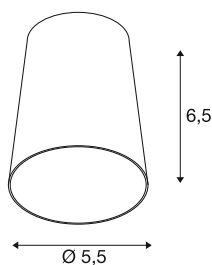

PURI 2.0 Cone

stínidlo, V: 6,5 cm, šedá

Kombinujte nadčasový design s velkou volností v designu: Nový model PURI 2.0 je nyní k dispozici také jako systém Mix & Match. Kombinujte základ s dekorativními stíny ve třech moderních tvarech a každým ze šesti trendy barev, abyste dosáhli jedinečného vzhledu.

TECHNICKÁ DATA

Č. výrobku	1008220
Barva	šedá
Výška	6.5 cm
Průměr	5.5 cm
Hmotnost netto	0.02 kg
Celková hmotnost	0.1 kg

Doporučená žárovka

1005075	LED světelný zdroj QPAR51 , GU10 2700 K šedá
---------	--