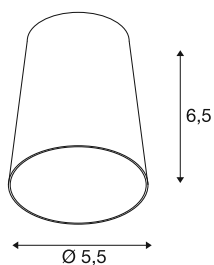

PURI 2.0 Cone

stínidlo, V: 6,5 cm, černá

Kombinujte nadčasový design s velkou volností v designu: Nový PURI 2.0 je nyní k dispozici také jako systém Mix & Match. Kombinujte základ s dekorativními stíny ve třech moderních tvarech a šesti trendy barvách, abyste dosáhli jedinečného vzhledu.

TECHNICKÁ DATA

Č. výrobku	1008219
Barva	černá
Výška	6.5 cm
Průměr	5.5 cm
Hmotnost netto	0.02 kg
Celková hmotnost	0.1 kg

Doporučená žárovka

1005080	LED světelný zdroj QPAR51 , GU10 3000 K černá
---------	---