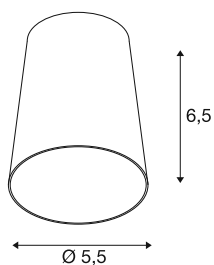

PURI 2.0 Cone

stínidlo, V: 6.5 cm, bílá

Kombinujte nadčasový design s velkou volností v designu: Nový model PURI 2.0 je nyní k dispozici také jako Mix & Match systém. Kombinujte základ s dekorativními stíny ve třech moderních tvarech a každým ze šesti trendy barev, abyste dosáhli jedinečných vzhledů.

TECHNICKÁ DATA

Č. výrobku	1008218
Barva	bílá
Výška	6.5 cm
Průměr	5.5 cm
Hmotnost netto	0.02 kg
Celková hmotnost	0.1 kg

Doporučená žárovka

1005076	LED světelný zdroj QPAR51 , GU10 2700 K bílá
---------	--