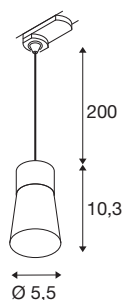

PURI 2.0 Cone

3~ závěsné světlo, GU10, délka závěsu 200cm, 1x max. 6W, bílá barva

Nová a kompletně zmodernizovaná rodina produktů PURI 2.0 zahrnuje reflektory a visuté svítidla pro 1- a 3-fázový systém, stejně jako nástěnná a stropní svítidla v různých provedeních a barvách. Díky kombinaci lampových stínítek ve třech moderních tvarech a šesti trendy barvách existuje pro každý interiér vhodný model PURI 2.0. A pokud byste chtěli vytvořit zcela speciální svítidlo, je k dispozici PURI 2.0 také jako systém Mix & Match. Všechna svítidla jsou provozována s žárovkami GU10.

TECHNICKÁ DATA

Č. výrobku	1008280
Objímka	GU10
Počet objímek	1
Kód IP	IP20
Třída rázové pevnosti	IK 02
Montáž	Nástavba
Primární jmenovité napětí	220-240V ~50/60 Hz
Třída ochrany	I
Příkon	6 W
Minimální teplota prostředí	-20 °C
Maximální teplota prostředí	45 °C
Barva	bílá/bílá
Délka	5.5 cm
Šířka	5.5 cm
Výška	10.3 cm
Délka závěsu	200 cm
Hmotnost netto	0.14 kg
Celková hmotnost	0.4 kg