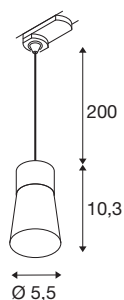

PURI 2.0 Cone

3~ závěsné světlo, GU10, délka závěsu 200cm, 1x max. 6W, černá barva.

Nová a kompletně modernizovaná rodina produktů PURI 2.0 zahrnuje bodové světla a závěsná svítidla pro 1- a 3-fázový systém, stejně jako stěnová a stropní svítidla v různých provedeních a barvách. Díky kombinaci lampových stínů ve třech moderních tvarech a šesti trendy barvách existuje pro každý interiér vhodný model PURI 2.0. A pokud si chcete vytvořit zcela speciální svítidlo, PURI 2.0 je k dispozici také jako systém Mix & Match. Všechna svítidla jsou provozována s žárovkami GU10.

TECHNICKÁ DATA

Č. výrobku	1008278
Objímka	GU10
Počet objímek	1
Kód IP	IP20
Třída rázové pevnosti	IK 02
Montáž	Nástavba
Primární jmenovité napětí	220-240V ~50/60 Hz
Třída ochrany	I
Příkon	6 W
Minimální teplota prostředí	-20 °C
Maximální teplota prostředí	45 °C
Barva	černá/černá
Délka	5.5 cm
Šířka	5.5 cm
Výška	10.3 cm
Délka závěsu	200 cm
Hmotnost netto	0.14 kg
Celková hmotnost	0.4 kg