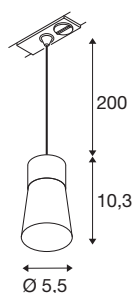

PURI 2.0 Cone

1~ závěsné světlo, GU10, délka závěsu 200cm, 1x max. 6W, šedá barva

Nová a kompletně zmodernizovaná rodina produktů PURI 2.0 zahrnuje reflektory a visuté svítidla pro 1- a 3-fázový systém, stejně jako nástěnná a stropní svítidla v různých provedeních a barvách. Díky kombinaci s lampovými stíny ve třech moderních tvarech a šesti trendy barvách existuje pro každý interiér vhodné svítidlo PURI 2.0. A pokud si přejete vytvořit zcela speciální svítidlo, je k dispozici také systém Mix & Match pro PURI 2.0. Všechna svítidla jsou provozována s žárovkami GU10.

TECHNICKÁ DATA

Č. výrobku	1008261
Objímka	GU10
Počet objímek	1
Kód IP	IP20
Třída rázové pevnosti	IK 02
Montáž	Nástavba
Primární jmenovité napětí	220-240V ~50/60 Hz
Třída ochrany	I
Příkon	6 W
Minimální teplota prostředí	-20 °C
Maximální teplota prostředí	45 °C
Barva	šedá/šedá
Výška	10.3 cm
Průměr	5.5 cm
Délka závěsu	200 cm
Hmotnost netto	0.16 kg
Celková hmotnost	0.4 kg