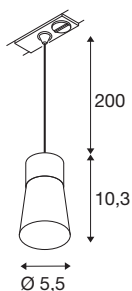

## PURI 2.0 Cone

1~ závěsné světlo, GU10, délka závěsu 200cm, 1x max. 6W, bílá barva.

Nová a kompletně modernizovaná rodina produktů PURI 2.0 zahrnuje reflektory a závěsná svítidla pro 1-fázový a 3-fázový systém, stejně jako nástěnná a stropní svítidla v různých provedeních a barvách. Díky kombinaci s lampovými stíny ve třech moderních tvarech a šesti trendy barvách existuje pro každý interiér vhodný model PURI 2.0. A pokud si přejete vytvořit zcela speciální svítidlo, je k dispozici PURI 2.0 také jako systém Mix & Match. Všechna svítidla jsou provozována s žárovkami GU10.

## TECHNICKÁ DATA

Č. výrobku	1008260
Objímka	GU10
Počet objímek	1
Kód IP	IP20
Třída rázové pevnosti	IK 02
Montáž	Nástavba
Primární jmenovité napětí	220-240V ~50/60 Hz
Třída ochrany	I
Příkon	6 W
Minimální teplota prostředí	-20 °C
Maximální teplota prostředí	45 °C
Barva	bílá/bílá
Výška	10.3 cm
Průměr	5.5 cm
Délka závěsu	200 cm
Hmotnost netto	0.16 kg
Celková hmotnost	0.4 kg