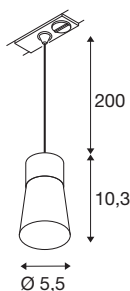

## PURI 2.0 Cone

1~ závěsné světlo, GU10, délka závěsu 200cm, 1x max. 6W, černá/zlatá

Nová a kompletně modernizovaná rodina produktů PURI 2.0 zahrnuje reflektory a závěsná svítidla pro 1- a 3-fázový systém, stejně jako nástěnná a stropní svítidla v různých provedeních a barvách. Díky kombinaci s lampovými stíny ve třech moderních tvarech a šesti trendy barvách existuje pro každý interiér vhodný model PURI 2.0. A pokud byste chtěli vytvořit zcela speciální svítidlo, je k dispozici také PURI 2.0 jako systém Mix & Match. Všechna svítidla jsou provozována s žárovkami GU10.

## TECHNICKÁ DATA

Č. výrobku	1008259
Objímka	GU10
Počet objímek	1
Kód IP	IP20
Třída rázové pevnosti	IK 02
Montáž	Nástavba
Primární jmenovité napětí	220-240V ~50/60 Hz
Třída ochrany	I
Příkon	6 W
Minimální teplota prostředí	-20 °C
Maximální teplota prostředí	45 °C
Barva	černá/zlatá
Výška	10.3 cm
Průměr	5.5 cm
Délka závěsu	200 cm
Hmotnost netto	0.16 kg
Celková hmotnost	0.4 kg