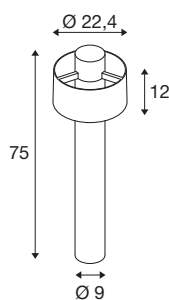

PHOTONI CYL POLE 75

stojací lampa, E27, 1x max. 13W, černá

Světla PHOTONI, dostupná v černé barvě a s neobvyklým efektem rezavění, šíří puritánské a diskrétní světlo. Rodina světel je nyní navíc k dispozici v cylindrickém designu. Díky své speciální povrchové úpravě a krytému konektoru IP68 se tyto oceněné světla cítí zvláště dobře v pobřežních oblastech. Klasický stín kolem samotného světla přenáší vzhled klasických vnitřních svítidel ven a dodává zahradám a venkovním prostorům domácí atmosféru. Plovoucí stín vytváří elegantní, puritánské a diskrétní světlo.

TECHNICKÁ DATA

Č. výrobku	1008193
Objímka	E27
Počet objímek	1
Kód IP	IP65
Třída rázové pevnosti	IK 08
Montáž	Nástavba
Primární jmenovité napětí	220-240V ~50/60 Hz
Třída ochrany	II
Příkon	13 W
Minimální teplota prostředí	-20 °C
Maximální teplota prostředí	45 °C
Barva	černá
Výška	75 cm
Průměr	22.4 cm
Hmotnost netto	2.78 kg
Celková hmotnost	3.8 kg

Doporučená žárovka

1005305	A60 E27 Mirrorhead , LED světelný zdroj chro- mový 7,5 W 2700 K CRI 90 180°
---------	--