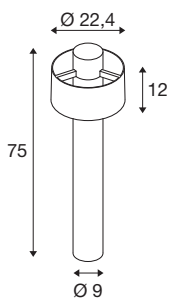

## PHOTONI CYL POLE 75

stojací lampa, E27, 1x max. 13W, rezavá

Světla PHOTONI, dostupná v černé barvě a s neobvyklým efektem rezavění, šíří puristické a diskrétní světlo. Rodina světel je nyní k dispozici také ve válcovém designu. Díky své speciální povrchové úpravě a IP68 chráněnému konektoru se oceněná světla cítí zejména v pobřežních oblastech jako doma. Klasický stín kolem samotného světla přenáší vzhled klasických vnitřních svítidel ven a dodává zahradám a venkovním prostorům útulnou atmosféru. Plovcoucí stín vytváří elegantní, puristické a diskrétní světlo.

## TECHNICKÁ DATA

Č. výrobku	1008194
Objímka	E27
Počet objímek	1
Kód IP	IP65
Třída rázové pevnosti	IK 08
Montáž	Nástavba
Primární jmenovité napětí	220-240V ~50/60 Hz
Třída ochrany	II
Příkon	13 W
Minimální teplota prostředí	-20 °C
Maximální teplota prostředí	45 °C
Barva	rez
Výška	75 cm
Průměr	22.4 cm
Hmotnost netto	2.78 kg
Celková hmotnost	3.8 kg

## Doporučená žárovka

1005305	A60 E27 Mirrorhead , LED světelný zdroj chromový 7,5 W 2700 K CRI 90 180°
---------	--