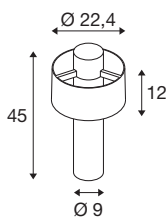

## PHOTONI CYL POLE 45

stojací lampa, E27, 1x max. 13W, rezavá

Světla PHOTONI, dostupná v černé barvě a s neobvyklým efektem rezavění, šíří puritánské a diskrétní světlo. Rodina světel je nyní k dispozici také v cylindrickém designu. Díky své speciální povrchové úpravě a krytému konektoru IP68 se tyto oceněné světla cítí zejména v pobřežních oblastech jako doma. Klasický stín kolem samotného světla přenáší vzhled klasických vnitřních svítidel ven a dodává zahradám a venkovním prostorům domácí atmosféru. Vzdušný stín vytváří elegantní, puritánské a diskrétní světlo.

## TECHNICKÁ DATA

Č. výrobku	1008196
Objímka	E27
Počet objímek	1
Kód IP	IP65
Třída rázové pevnosti	IK 08
Montáž	Nástavba
Primární jmenovité napětí	220-240V ~50/60 Hz
Třída ochrany	II
Příkon	13 W
Minimální teplota prostředí	-20 °C
Maximální teplota prostředí	45 °C
Barva	rez
Výška	45 cm
Průměr	22.4 cm
Hmotnost netto	1.96 kg
Celková hmotnost	3.1 kg

## Doporučená žárovka

1005305	A60 E27 Mirrorhead , LED světelný zdroj chromový 7,5 W 2700 K CRI 90 180°
---------	--