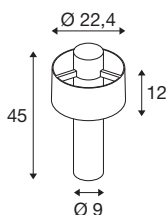

PHOTONI CYL POLE 45

stojací lampa, E27, 1x max. 13W, černá barva

Světla PHOTONI, dostupná v černé barvě a s neobvyklým rezavým efektem, šíří puritánské a diskrétní světlo. Rodina světel je nyní k dispozici také v cylindrickém designu. Díky své speciální povrchové úpravě a krytému konektoru IP68 se tyto oceněné světla cítí zejména v pobřežních oblastech jako doma. Klasický stín kolem samotného světla přenáší vzhled klasických vnitřních svítidel ven a dodává zahradám a venkovním prostorům příjemnou atmosféru. Plující stín vytváří elegantní, puritánské a diskrétní světlo.

TECHNICKÁ DATA

Č. výrobku	1008195
Objímka	E27
Počet objímek	1
Kód IP	IP65
Třída rázové pevnosti	IK 08
Montáž	Nástavba
Primární jmenovité napětí	220-240V ~50/60 Hz
Třída ochrany	II
Příkon	13 W
Minimální teplota prostředí	-20 °C
Maximální teplota prostředí	45 °C
Barva	černá
Výška	45 cm
Průměr	22.4 cm
Hmotnost netto	1.96 kg
Celková hmotnost	3.1 kg

Doporučená žárovka

1005305	A60 E27 Mirrorhead , LED světelný zdroj chromový 7,5 W 2700 K CRI 90 180°
---------	------------------------------------------------------------------------------