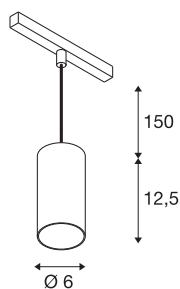

## NUMINOS® S 48V TRACK DALI

závěsné svítidlo, bílá / chrom, 16W, 1170lm, 4000K, CRI90, 55°

Kvalitní minimalismus na plné čáře: Kompaktní závěsné lampy NUMINOS® elegantně a efektivně září na 48V kolejnicovém systému. S jejich jasným, válcovitým designem se snadno začlení i do nejnáročnějšího designového prostředí. Světelný výkon, barva světla (2700K/3000K/4000K) a polovina úhlu světelného paprsku (20°/ 40°/55°) kompatibilních s DALI lze volit podle potřeby projektu. Tělo vyrobené z hliníku je k dostání v černé, bílé a chromové barvě. Hodnota CRI přes 90 zajišťuje přirozené podání barev. A pomocí adaptéru na kolejnici lze závěsnou lampu snadno a rychle nainstalovat.

## TECHNICKÁ DATA

Č. výrobku	1006866
Počet různých výstupů světla	1
Kód IP	IP20
Třída rázové pevnosti	IK 02
Rázová pevnost	0.2 Joule
Podrobnosti montáže	Lišta, Lišta, strop
Stmívatelné	Áno
Technologie stmívání	DALI 2
Primární jmenovité napětí	48V
Sekundární proud / napětí	350 mA
Třída ochrany	III
Příkon	16 W
Minimální teplota prostředí	-20 °C
Maximální teplota prostředí	35 °C
Jmenovitý pohotovostní výkon sítě	0.5 W
Lumen	1170 lm
Teplota barvy světla	4000 Kelvin
Úhel záření	55 °
Barva	matná bílá/lesklý chrom
CRI	90
UGR ≤	22
Data LXXBXX	L80B50

### Příslušenství

1004789	NUMINOS® S , difuzér Wabe
1004788	NUMINOS® S , difuzér Frosted
1004787	NUMINOS® S , difuzér Prisma
1004786	NUMINOS® S , difuzér Ellipse

Životnost	50000 h
Risk Group	1
Výška	12.5 cm
Průměr	6 cm
Délka závěsu	150 cm
Hmotnost netto	0.36 kg
Celková hmotnost	0.47 kg