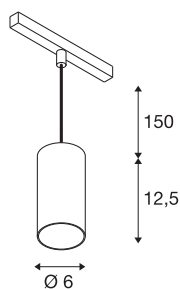

NUMINOS® S 48V TRACK DALI

závěsné svítidlo, bílá / chrom, 16W, 1200lm, 4000K, CRI90, 40°

Kvalitní minimalismus na plné čáře: Kompaktní závěsné svítidlo NUMINOS® elegantně a efektivně září na 48V drážkovém systému, přičemž díky svému jasně válcovitému tvarování zapadá i do nejnáročnějšího designového prostředí. Světelný výkon, barevná teplota (2700K/3000K/4000K) a polovina úhlu světelného paprsku (20°/40°/55°) kompatibilních se systémem DALI lze volit podle požadavků projektu. Tělo vyrobené z hliníku je k dispozici v černé, bílé a chromové barvě. Hodnota CRI přes 90 zajišťuje přirozené podání barev. A pomocí adaptéru na kolejnice lze závěsné svítidlo nainstalovat rychle a snadno.

TECHNICKÁ DATA

Č. výrobku	1006863
Počet různých výstupů světla	1
Kód IP	IP20
Třída rázové pevnosti	IK 02
Rázová pevnost	0.2 Joule
Podrobnosti montáže	Lišta, Lišta, strop
Stmívatelné	Áno
Technologie stmívání	DALI 2
Primární jmenovité napětí	48V
Sekundární proud / napětí	350 mA
Třída ochrany	III
Příkon	16 W
Minimální teplota prostředí	-20 °C
Maximální teplota prostředí	35 °C
Jmenovitý pohotovostní výkon sítě	0.5 W
Lumen	1200 lm
Teplota barvy světla	4000 Kelvin
Úhel záření	40 °
Barva	matná bílá/lesklý chrom
CRI	90
UGR ≤	19
Data LXXBXX	L80B50

Světelného Zdroje

791831	
--------	---

Příslušenství

1004789	NUMINOS® S , difuzér Wabe
1004788	NUMINOS® S , difuzér Frosted
1004787	NUMINOS® S , difuzér Prisma
1004786	NUMINOS® S , difuzér Ellipse

Životnost	50000 h
Risk Group	1
Výška	12.5 cm
Průměr	6 cm
Délka závěsu	150 cm
Hmotnost netto	0.36 kg
Celková hmotnost	0.47 kg