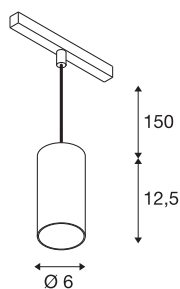

NUMINOS® S 48V TRACK DALI

závěsné svítidlo, bílá / chrom, 16W, 1350lm, 4000K, CRI90, 20°

Kvalitní minimalismus na plné čáře: Kompaktní závěsné svítidlo NUMINOS® elegantně a efektivně září na 48V drážkovém systému. S jejich jasným, válcovitým tvarem se dokonale hodí i do nejnáročnějšího designového prostředí. Světelný výkon, barevná teplota (2700K/3000K/4000K) a polovýrobní úhel (20°/40°/55°) kompatibilních s DALI lze volit podle požadavků projektu. Tělo vyrobené z hliníku je k dispozici v černé, bílé a chromové barvě. Hodnota CRI přes 90 zajišťuje přirozené podání barev. A pomocí adaptéru na kolejnicový systém je závěsné svítidlo snadno a rychle instalováno.

TECHNICKÁ DATA

| | |
|-----------------------------------|-------------------------|
| Č. výrobku | 1006860 |
| Počet různých výstupů světla | 1 |
| Kód IP | IP20 |
| Třída rázové pevnosti | IK 02 |
| Rázová pevnost | 0.2 Joule |
| Podrobnosti montáže | Lišta, Lišta, strop |
| Stmívatelné | Áno |
| Technologie stmívání | DALI 2 |
| Primární jmenovité napětí | 48V |
| Sekundární proud / napětí | 350 mA |
| Třída ochrany | III |
| Příkon | 16 W |
| Minimální teplota prostředí | -20 °C |
| Maximální teplota prostředí | 35 °C |
| Jmenovitý pohotovostní výkon sítě | 0.5 W |
| Lumen | 1350 lm |
| Teplota barvy světla | 4000 Kelvin |
| Úhel záření | 20 ° |
| Barva | matná bílá/lesklý chrom |
| CRI | 90 |
| UGR ≤ | 22 |
| Data LXXBXX | L80B50 |

| | |
|------------------|---------|
| Životnost | 50000 h |
| Risk Group | 1 |
| Výška | 12.5 cm |
| Průměr | 6 cm |
| Délka závěsu | 150 cm |
| Hmotnost netto | 0.36 kg |
| Celková hmotnost | 0.47 kg |