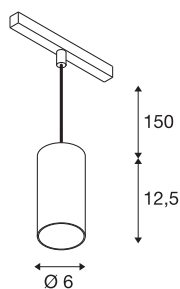

NUMINOS® S 48V TRACK DALI

závěsné svítidlo, bílá / bílá, 16W, 1220lm, 4000K, CRI9-0, 55°

Kvalitní minimalismus na plné čáře: Kompaktní závěsné svítidlo NUMINOS® elegantně a efektivně září na 48V kolejovém systému. S jejich jasným, válcovitým designem se snadno začlení i do nejnáročnějšího designového prostředí. Světelný výkon, barva světla (2700K/3000K/4000K) a polovina zorného úhlu (20°/ 40°/55°) kompatibilních s DALI můžete zvolit podle potřeby projektu. Tělo vyrobené z hliníku je k dispozici v černé, bílé a chromové barvě. Hodnota CRI nad 90 zajišťuje přirozené podání barev. A pomocí adaptéru na kolejnici je závěsné svítidlo snadno a rychle instalováno.

TECHNICKÁ DATA

Č. výrobku	1006865
Počet různých výstupů světla	1
Kód IP	IP20
Třída rázové pevnosti	IK 02
Rázová pevnost	0.2 Joule
Podrobnosti montáže	Lišta, Lišta, strop
Stmívatelné	Áno
Technologie stmívání	DALI 2
Primární jmenovité napětí	48V
Sekundární proud / napětí	350 mA
Třída ochrany	III
Příkon	16 W
Minimální teplota prostředí	-20 °C
Maximální teplota prostředí	35 °C
Jmenovitý pohotovostní výkon sítě	0.5 W
Lumen	1220 lm
Teplota barvy světla	4000 Kelvin
Úhel záření	55 °
Barva	matná bílá
CRI	90
UGR ≤	22
Data LXXBXX	L80B50

Světelného Zdroje

791831	
--------	---

Příslušenství

1004789	NUMINOS® S , difuzér Wabe
1004788	NUMINOS® S , difuzér Frosted
1004787	NUMINOS® S , difuzér Prisma
1004786	NUMINOS® S , difuzér Ellipse

Životnost	50000 h
Risk Group	1
Výška	12.5 cm
Průměr	6 cm
Délka závěsu	150 cm
Hmotnost netto	0.36 kg
Celková hmotnost	0.47 kg