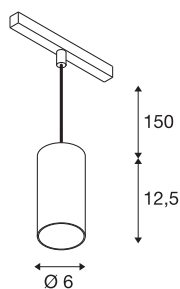

NUMINOS® S 48V TRACK DALI

závěsné svítidlo, bílé / bílé, 16W, 1230lm, 4000K, CRI9-0, 40°

Kvalitní minimalismus na plné čáře: Kompaktní závěsná svítidla NUMINOS® elegantně a efektivně září na 48V koleťovém systému, přičemž svým jasným, válcovitým designem se snadno začlení i do nejnáročnějšího designového prostředí. Světelný výkon, barevná teplota (2700K/3000K/4000K) a polovýroba (20°/40°/55°) kompatibilních se systémem DALI lze volit podle požadavků projektu. Tělo z hliníku je k dispozici v černé, bílé a chromové barvě. Hodnota CRI nad 90 zajišťuje přirozené podání barev. A díky adaptéru pro koleťový systém je závěsné svítidlo snadno a rychle instalováno.

TECHNICKÁ DATA

Č. výrobku	1006862
Počet různých výstupů světla	1
Kód IP	IP20
Třída rázové pevnosti	IK 02
Rázová pevnost	0.2 Joule
Podrobnosti montáže	Lišta, Lišta, strop
Stmívatelné	Áno
Technologie stmívání	DALI 2
Primární jmenovité napětí	48V
Sekundární proud / napětí	350 mA
Třída ochrany	III
Příkon	16 W
Minimální teplota prostředí	-20 °C
Maximální teplota prostředí	35 °C
Jmenovitý pohotovostní výkon sítě	0.5 W
Lumen	1230 lm
Teplota barvy světla	4000 Kelvin
Úhel záření	40 °
Barva	matná bílá
CRI	90
UGR ≤	19
Data LXXBXX	L80B50

Světelného Zdroje

791831	
--------	---

Příslušenství

1004789	NUMINOS® S , difuzér Wabe
1004788	NUMINOS® S , difuzér Frosted
1004787	NUMINOS® S , difuzér Prisma
1004786	NUMINOS® S , difuzér Ellipse

Životnost	50000 h
Risk Group	1
Výška	12.5 cm
Průměr	6 cm
Délka závěsu	150 cm
Hmotnost netto	0.36 kg
Celková hmotnost	0.47 kg