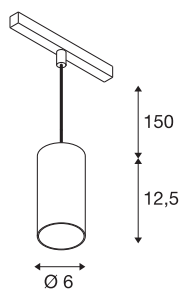

NUMINOS® S 48V TRACK DALI

závěsné svítidlo, bílá / bílá, 16W, 1350lm, 4000K, CRI9-0, 20°

Kvalitní minimalismus na plné čáře: Kompaktní závěsné lampy NUMINOS® elegantně a efektivně září na 48V kolejnicovém systému, přičemž svým jasným, válcovitým tvarem se snadno začlení i do nejnáročnějšího designového prostředí. Světelný výkon, barevná teplota (2700K/3000K/4000K) a polovodičový úhel (20°/40°/55°) kompatibilních sítí DALI lze volit podle potřeby projektu. Tělo vyrobené z hliníku je k dispozici v černé, bílé a chromové barvě. Hodnota CRI nad 90 zajišťuje přirozenou reprodukci barev. A pomocí adaptéru na kolejnici lze závěsnou lampu nainstalovat rychle a snadno.

TECHNICKÁ DATA

Č. výrobku	1006859
Počet různých výstupů světla	1
Kód IP	IP20
Třída rázové pevnosti	IK 02
Rázová pevnost	0.2 Joule
Podrobnosti montáže	Lišta, Lišta, strop
Stmívatelné	Áno
Technologie stmívání	DALI 2
Primární jmenovité napětí	48V
Sekundární proud / napětí	350 mA
Třída ochrany	III
Příkon	16 W
Minimální teplota prostředí	-20 °C
Maximální teplota prostředí	35 °C
Jmenovitý pohotovostní výkon sítě	0.5 W
Lumen	1350 lm
Teplota barvy světla	4000 Kelvin
Úhel záření	20 °
Barva	matná bílá
CRI	90
UGR ≤	22
Data LXXBXX	L80B50

Světelného Zdroje

791831	
--------	---

Příslušenství

1004789	NUMINOS® S , difuzér Wabe
1004788	NUMINOS® S , difuzér Frosted
1004787	NUMINOS® S , difuzér Prisma
1004786	NUMINOS® S , difuzér Ellipse

Životnost	50000 h
Risk Group	1
Výška	12.5 cm
Průměr	6 cm
Délka závěsu	150 cm
Hmotnost netto	0.36 kg
Celková hmotnost	0.47 kg