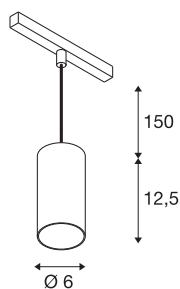

NUMINOS® S 48V TRACK DALI

závěsné svítidlo, bílá / černá, 16W, 1130lm, 4000K, CRI90, 55°

Vysoká kvalita minimalismu na celé trati: Kompaktní závěsné lampy NUMINOS® elegantně a efektivně září na 48V kolejnicovém systému. S jejich jasným, válcovitým jazykem forem se snadno začlení i do nejnáročnějšího designového prostředí. Světelný výkon, světelná barva (2700K/3000-K/4000K) a polovodičový úhel (20°/40°/55°) kompatibilních se standardem DALI lze volit tak, jak projekt vyžaduje. Tělo vyrobené z hliníku je k dispozici v černé, bílé a chromové barvě. Hodnota CRI přes 90 zajišťuje přirozenou reprodukci barev. A pomocí adaptéru na kolejnice je závěsná lampa instalována tak rychle a snadno.

TECHNICKÁ DATA

Č. výrobku	1006864
Počet různých výstupů světla	1
Kód IP	IP20
Třída rázové pevnosti	IK 02
Rázová pevnost	0.2 Joule
Podrobnosti montáže	Lišta, Lišta, strop
Stmívatelné	Áno
Technologie stmívání	DALI 2
Primární jmenovité napětí	48V
Sekundární proud / napětí	350 mA
Třída ochrany	III
Příkon	16 W
Minimální teplota prostředí	-20 °C
Maximální teplota prostředí	35 °C
Jmenovitý pohotovostní výkon sítě	0.5 W
Lumen	1130 lm
Teplota barvy světla	4000 Kelvin
Úhel záření	55 °
Barva	matná bílá/matná černá
CRI	90
UGR ≤	19
Data LXXBXX	L80B50

Světelného Zdroje

791831	
--------	---

Příslušenství

1004789	NUMINOS® S , difuzér Wabe
1004788	NUMINOS® S , difuzér Frosted
1004787	NUMINOS® S , difuzér Prisma
1004786	NUMINOS® S , difuzér Ellipse

Životnost	50000 h
Risk Group	1
Výška	12.5 cm
Průměr	6 cm
Délka závěsu	150 cm
Hmotnost netto	0.36 kg
Celková hmotnost	0.47 kg