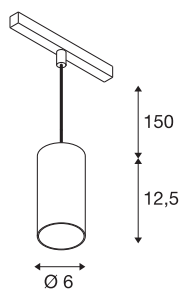

NUMINOS® S 48V TRACK DALI

závěsné svítidlo, bílá / černá, 16W, 1150lm, 4000K, CRI90, 40°

Kvalitní minimalismus na plné čáře: Kompaktní závěsné svítidlo NUMINOS® elegantně a efektivně září na 48V drážkovém systému, přičemž svým jasným, válcovitým tvarem zapadá i do nejnáročnějšího designového prostředí. Jasnost světla, barevná teplota (2700K/3000K/4000K) a polovina úhlu záření (20°/40°/55°) kompatibilních se systémem DALI lze vybrat podle potřeby projektu. Tělo vyrobené z hliníku je k dispozici v černé, bílé a chromové barvě. Hodnota CRI nad 90 zajišťuje přirozené podání barev. A pomocí adaptéru na kolejnici je závěsné svítidlo snadno a rychle instalováno.

TECHNICKÁ DATA

Č. výrobku	1006861
Počet různých výstupů světla	1
Kód IP	IP20
Třída rázové pevnosti	IK 02
Rázová pevnost	0.2 Joule
Podrobnosti montáže	Lišta, Lišta, strop
Stmívatelné	Áno
Technologie stmívání	DALI 2
Primární jmenovité napětí	48V
Sekundární proud / napětí	350 mA
Třída ochrany	III
Příkon	16 W
Minimální teplota prostředí	-20 °C
Maximální teplota prostředí	35 °C
Jmenovitý pohotovostní výkon sítě	0.5 W
Lumen	1150 lm
Teplota barvy světla	4000 Kelvin
Úhel záření	40 °
Barva	matná bílá/matná černá
CRI	90
UGR ≤	19
Data LXXBXX	L80B50

Životnost	50000 h
Risk Group	1
Výška	12.5 cm
Průměr	6 cm
Délka závěsu	150 cm
Hmotnost netto	0.36 kg
Celková hmotnost	0.47 kg