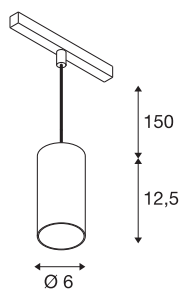

NUMINOS® S 48V TRACK DALI

závěsné svítidlo, bílé / černé, 16W, 1280lm, 4000K, CRI90, 20°

Kvalitní minimalismus na celé trati: Kompaktní závěsné lampy NUMINOS® elegantně a efektivně září na 48V drážkovém systému. S jejich jasným, válcovitým designem se snadno začlení i do nejnáročnějšího designového prostředí. Světelný výkon, barevná teplota (2700K/3000K/4000K) a polovodičový úhel (20°/40°/55°) kompatibilních se systémem DALI lze zvolit podle potřeby projektu. Tělo vyrobené z hliníku je k dispozici v černé, bílé a chromové barvě. Hodnota CRI přes 90 zajišťuje přirozenou reprodukci barev. A pomocí adaptéru na kolejničích lze závěsnou lampu snadno a rychle namontovat.

TECHNICKÁ DATA

Č. výrobku	1006858
Počet různých výstupů světla	1
Kód IP	IP20
Třída rázové pevnosti	IK 02
Rázová pevnost	0.2 Joule
Podrobnosti montáže	Lišta, Lišta, strop
Stmívatelné	Áno
Technologie stmívání	DALI 2
Primární jmenovité napětí	48V
Sekundární proud / napětí	350 mA
Třída ochrany	III
Příkon	16 W
Minimální teplota prostředí	-20 °C
Maximální teplota prostředí	35 °C
Jmenovitý pohotovostní výkon sítě	0.5 W
Lumen	1280 lm
Teplota barvy světla	4000 Kelvin
Úhel záření	20 °
Barva	matná bílá/matná černá
CRI	90
UGR ≤	22
Data LXXBXX	L80B50

Světelného Zdroje

791831	
--------	---

Příslušenství

1004789	NUMINOS® S , difuzér Wabe
1004788	NUMINOS® S , difuzér Frosted
1004787	NUMINOS® S , difuzér Prisma
1004786	NUMINOS® S , difuzér Ellipse

Životnost	50000 h
Risk Group	1
Výška	12.5 cm
Průměr	6 cm
Délka závěsu	150 cm
Hmotnost netto	0.36 kg
Celková hmotnost	0.47 kg