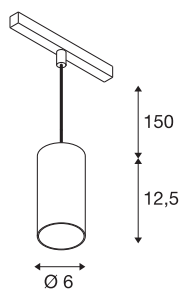

## NUMINOS® S 48V TRACK DALI

závěsné svítidlo, černá / chrom, 16W, 1170lm, 4000K, CRI90, 55°

Kvalitní minimalismus na plné čáře: Kompaktní závěsné svítidlo NUMINOS® elegantně a efektivně září na 48V drážkovém systému. S jejich čistým, válcovitým designem se snadno začlení i do nejnáročnějšího designového prostředí. Světelný výkon, barva světla (2700K/3000K/4000K) a polovýroba (20°/40°/55°) kompatibilních bodových svítidel DALI lze volit podle požadavků projektu. Tělo vyrobené z hliníku je k dispozici v černé, bílé a chromové barvě. Hodnota CRI nad 90 zajišťuje přirozené podání barev. A pomocí adaptéru na kolejnice je závěsné svítidlo snadno a rychle instalováno.

### TECHNICKÁ DATA

Č. výrobku	1006857
Počet různých výstupů světla	1
Kód IP	IP20
Třída rázové pevnosti	IK 02
Rázová pevnost	0.2 Joule
Podrobnosti montáže	Lišta, Lišta, strop
Stmívatelné	Áno
Technologie stmívání	DALI 2
Primární jmenovité napětí	48V
Sekundární proud / napětí	350 mA
Třída ochrany	III
Příkon	16 W
Minimální teplota prostředí	-20 °C
Maximální teplota prostředí	35 °C
Jmenovitý pohotovostní výkon sítě	0.5 W
Lumen	1170 lm
Teplota barvy světla	4000 Kelvin
Úhel záření	55 °
Barva	matná černá/lesklý chrom
CRI	90
UGR ≤	22
Data LXXBXX	L80B50

### Příslušenství

1004789	NUMINOS® S , difuzér Wabe
1004788	NUMINOS® S , difuzér Frosted
1004787	NUMINOS® S , difuzér Prisma
1004786	NUMINOS® S , difuzér Ellipse

Životnost	50000 h
Risk Group	1
Výška	12.5 cm
Průměr	6 cm
Délka závěsu	150 cm
Hmotnost netto	0.36 kg
Celková hmotnost	0.47 kg