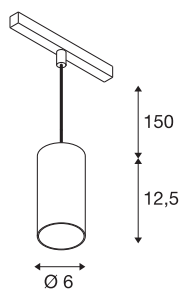

NUMINOS® S 48V TRACK DALI

závěsné svítidlo, černá / chrom, 16W, 1200lm, 4000K, CRI90, 40°

Kvalitní minimalismus na celé čáře: Kompaktní závěsné lampy NUMINOS® elegantně a efektivně září na 48V drážkovém systému. S jejich jasným, válcovitým jazykem forem se snadno začlení i do nejnáročnějšího designového prostředí. Světelný výkon, barva světla (2700K/3000K/4000K) a polovina rozptylu (20°/40°/55°) spotů kompatibilních s DALI lze volit podle potřeby projektu. Tělo vyrobené z hliníku je k dispozici v černé, bílé a chromové barvě. Hodnota CRI nad 90 zajišťuje přirozené zobrazení barev. A pomocí adaptéru na kolejnicích je závěsná lampa instalována rychle a snadno.

TECHNICKÁ DATA

Č. výrobku	1006854
Počet různých výstupů světla	1
Kód IP	IP20
Třída rázové pevnosti	IK 02
Rázová pevnost	0.2 Joule
Podrobnosti montáže	Lišta, Lišta, strop
Stmívatelné	Áno
Technologie stmívání	DALI 2
Primární jmenovité napětí	48V
Sekundární proud / napětí	350 mA
Třída ochrany	III
Příkon	16 W
Minimální teplota prostředí	-20 °C
Maximální teplota prostředí	35 °C
Jmenovitý pohotovostní výkon sítě	0.5 W
Lumen	1200 lm
Teplota barvy světla	4000 Kelvin
Úhel záření	40 °
Barva	matná černá/lesklý chrom
CRI	90
UGR ≤	19
Data LXXBXX	L80B50

Světelného Zdroje

791831	
--------	---

Příslušenství

1004789	NUMINOS® S , difuzér Wabe
1004788	NUMINOS® S , difuzér Frosted
1004787	NUMINOS® S , difuzér Prisma
1004786	NUMINOS® S , difuzér Ellipse

Životnost	50000 h
Risk Group	1
Výška	12.5 cm
Průměr	6 cm
Délka závěsu	150 cm
Hmotnost netto	0.36 kg
Celková hmotnost	0.47 kg