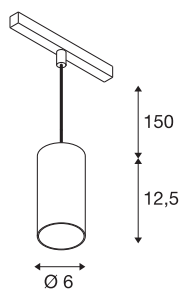

NUMINOS® S 48V TRACK DALI

závěsné svítidlo, černá / chrom, 16W, 1350lm, 4000K, CRI90, 20°

Kvalitní minimalismus na plné čáře: Kompaktní závěsné svítidlo NUMINOS® elegantně a efektivně září na 48V kolejnicovém systému. S jejich jasným, válcovitým jazykem forem se dokonale hodí i do nejnáročnějšího designového prostředí. Světelný výkon, barva světla (2700K/3000K/4000K) a polovýroba (20°/40°/55°) kompatibilních bodových světel DALI lze volit podle požadavků projektu. Tělo vyrobené z hliníku je k dispozici v černé, bílé a chromové barvě. Hodnota CRI přes 90 zajišťuje přirozené podání barev. A pomocí adaptéru na kolejnice je závěsné svítidlo možné nainstalovat rychle a snadno.

TECHNICKÁ DATA

Č. výrobku	1006851
Počet různých výstupů světla	1
Kód IP	IP20
Třída rázové pevnosti	IK 02
Rázová pevnost	0.2 Joule
Podrobnosti montáže	Lišta, Lišta, strop
Stmívatelné	Áno
Technologie stmívání	DALI 2
Primární jmenovité napětí	48V
Sekundární proud / napětí	350 mA
Třída ochrany	III
Příkon	16 W
Minimální teplota prostředí	-20 °C
Maximální teplota prostředí	35 °C
Jmenovitý pohotovostní výkon sítě	0.5 W
Lumen	1350 lm
Teplota barvy světla	4000 Kelvin
Úhel záření	20 °
Barva	matná černá/lesklý chrom
CRI	90
UGR ≤	22
Data LXXBXX	L80B50

Světelného Zdroje

791831	
--------	---

Příslušenství

1004789	NUMINOS® S , difuzér Wabe
1004788	NUMINOS® S , difuzér Frosted
1004787	NUMINOS® S , difuzér Prisma
1004786	NUMINOS® S , difuzér Ellipse

Životnost	50000 h
Risk Group	1
Výška	12.5 cm
Průměr	6 cm
Délka závěsu	150 cm
Hmotnost netto	0.36 kg
Celková hmotnost	0.47 kg