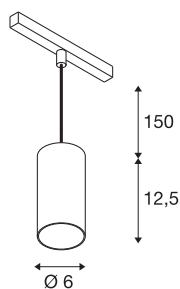

NUMINOS® S 48V TRACK DALI

závěsné svítidlo, černá / bílá, 16W, 1220lm, 4000K, CRI90, 55°

Vysoká kvalita minimalismu na celé trati: Kompaktní závěsné svítidlo NUMINOS® elegantně a efektivně září na 48V kolejnicovém systému. S jejich čistým, válcovitým jazykem tvarů se snadno začlení i do nejnáročnějšího designového prostředí. Světelný výkon, barva světla (2700K/3000K/4000K) a polovina úhlu záření (20°/40°/55°) kompatibilních s DALI lze volit tak, jak projekt vyžaduje. Tělo vyrobené z hliníku je k dispozici v černé, bílé a chromové barvě. Hodnota CRI nad 90 zajišťuje přirozené podání barev. A díky adaptéru na kolejnici je závěsné svítidlo instalováno rychle a snadno.

TECHNICKÁ DATA

Č. výrobku	1006856
Počet různých výstupů světla	1
Kód IP	IP20
Třída rázové pevnosti	IK 02
Rázová pevnost	0.2 Joule
Podrobnosti montáže	Lišta, Lišta, strop
Stmívatelné	Áno
Technologie stmívání	DALI 2
Primární jmenovité napětí	48V
Sekundární proud / napětí	350 mA
Třída ochrany	III
Příkon	16 W
Minimální teplota prostředí	-20 °C
Maximální teplota prostředí	35 °C
Jmenovitý pohotovostní výkon sítě	0.5 W
Lumen	1220 lm
Teplota barvy světla	4000 Kelvin
Úhel záření	55 °
Barva	matná černá/matná bílá
CRI	90
UGR ≤	22
Data LXXBXX	L80B50

Světelného Zdroje

791831	
--------	---

Příslušenství

1004789	NUMINOS® S , difuzér Wabe
1004788	NUMINOS® S , difuzér Frosted
1004787	NUMINOS® S , difuzér Prisma
1004786	NUMINOS® S , difuzér Ellipse

Životnost	50000 h
Risk Group	1
Výška	12.5 cm
Průměr	6 cm
Délka závěsu	150 cm
Hmotnost netto	0.36 kg
Celková hmotnost	0.47 kg