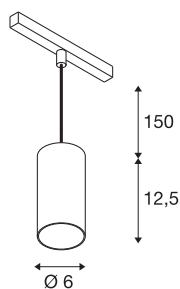

NUMINOS® S 48V TRACK DALI

závěsné svítidlo, černá / bílá, 16W, 1230lm, 4000K, CRI90, 40°

Kvalitní minimalismus na plné čáře: Kompaktní závěsné lampy NUMINOS® elegantně a efektivně září na 48V drážkovém systému. S jejich jasným, válcovitým designem se snadno začlení i do nejnáročnějšího designového prostředí. Světelný výkon, barva světla (2700K/3000K/4000K) a polovina zorného úhlu (20°/40°/55°) kompatibilních s DALI může být vybrána tak, jak projekt vyžaduje. Tělo vyrobené z hliníku je k dispozici v černé, bílé a chromové barvě. Hodnota CRI přes 90 zajišťuje přirozené podání barev. A pomocí adaptéru na kolejničích je závěsná lampa instalována rychle a snadno.

TECHNICKÁ DATA

Č. výrobku	1006853
Počet různých výstupů světla	1
Kód IP	IP20
Třída rázové pevnosti	IK 02
Rázová pevnost	0.2 Joule
Podrobnosti montáže	Lišta, Lišta, strop
Stmívatelné	Áno
Technologie stmívání	DALI 2
Primární jmenovité napětí	48V
Sekundární proud / napětí	350 mA
Třída ochrany	III
Příkon	16 W
Minimální teplota prostředí	-20 °C
Maximální teplota prostředí	35 °C
Jmenovitý pohotovostní výkon sítě	0.5 W
Lumen	1230 lm
Teplota barvy světla	4000 Kelvin
Úhel záření	40 °
Barva	matná černá/matná bílá
CRI	90
UGR ≤	19
Data LXXBXX	L80B50

Světelného Zdroje

791831	
--------	---

Příslušenství

1004789	NUMINOS® S , difuzér Wabe
1004788	NUMINOS® S , difuzér Frosted
1004787	NUMINOS® S , difuzér Prisma
1004786	NUMINOS® S , difuzér Ellipse

Životnost	50000 h
Risk Group	1
Výška	12.5 cm
Průměr	6 cm
Délka závěsu	150 cm
Hmotnost netto	0.36 kg
Celková hmotnost	0.47 kg