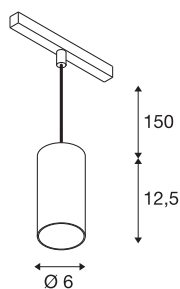

NUMINOS® S 48V TRACK DALI

závěsné svítidlo, černá / bílá, 16W, 1350lm, 4000K, CRI90, 20°

Kvalitní minimalismus na plné čáře: Kompaktní závěsné svítidla NUMINOS® září elegantně a efektivně na 48V kolejničovém systému. S jejich jasným, válcovitým jazykem forem se snadno začlení i do nejnáročnějšího designového prostředí. Světelný výkon, světelná barva (2700K/3000K/4000K) a polovina rozptylového úhlu (20°/40°/55°) kompatibilních s potřebami projektu volitelných bodů lze vybrat podle potřeby. Tělo vyrobené z hliníku je k dispozici v černé, bílé a chromové barvě. Hodnota CRI nad 90 zajišťuje přirozené podání barev. A pomocí adaptéru pro kolejniče je závěsné svítidlo instalováno rychle a snadno.

TECHNICKÁ DATA

Č. výrobku	1006850
Počet různých výstupů světla	1
Kód IP	IP20
Třída rázové pevnosti	IK 02
Rázová pevnost	0.2 Joule
Podrobnosti montáže	Lišta, Lišta, strop
Stmívatelné	Áno
Technologie stmívání	DALI 2
Primární jmenovité napětí	48V
Sekundární proud / napětí	350 mA
Třída ochrany	III
Příkon	16 W
Minimální teplota prostředí	-20 °C
Maximální teplota prostředí	35 °C
Jmenovitý pohotovostní výkon sítě	0.5 W
Lumen	1350 lm
Teplota barvy světla	4000 Kelvin
Úhel záření	20 °
Barva	matná černá/matná bílá
CRI	90
UGR ≤	22
Data LXXBXX	L80B50

Světelného Zdroje

791831	
--------	---

Příslušenství

1004789	NUMINOS® S , difuzér Wabe
1004788	NUMINOS® S , difuzér Frosted
1004787	NUMINOS® S , difuzér Prisma
1004786	NUMINOS® S , difuzér Ellipse

Životnost	50000 h
Risk Group	1
Výška	12.5 cm
Průměr	6 cm
Délka závěsu	150 cm
Hmotnost netto	0.36 kg
Celková hmotnost	0.47 kg