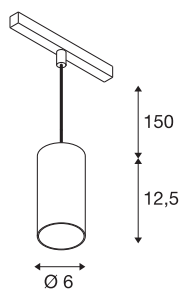

NUMINOS® S 48V TRACK DALI

závěsné svítidlo, černé / černé, 16W, 1130lm, 4000K, CRI90, 55°

Kvalitní minimalismus na celé trati: Kompaktní závěsné svítidla NUMINOS® elegantně a efektivně září na 48V kolejnicovém systému. S jejich jasným, válcovitým jazykem forem se snadno začlení i do nejnáročnějšího designového prostředí. Světelný výkon, barevná teplota (2700K/3000K/4000K) a polovina rozptylu (20°/40°/55°) kompatibilních bodů DALI lze volit podle požadavků projektu. Tělo vyrobené z hliníku je k dispozici v černé, bílé a chromové barvě. Hodnota CRI nad 90 zajišťuje přirozené podání barev. A pomocí adaptéru na kolejnici lze závěsné svítidlo nainstalovat rychle a snadno.

TECHNICKÁ DATA

Č. výrobku	1006855
Počet různých výstupů světla	1
Kód IP	IP20
Třída rázové pevnosti	IK 02
Rázová pevnost	0.2 Joule
Podrobnosti montáže	Lišta, Lišta, strop
Stmívatelné	Áno
Technologie stmívání	DALI 2
Primární jmenovité napětí	48V
Sekundární proud / napětí	350 mA
Třída ochrany	III
Příkon	16 W
Minimální teplota prostředí	-20 °C
Maximální teplota prostředí	35 °C
Jmenovitý pohotovostní výkon sítě	0.5 W
Lumen	1130 lm
Teplota barvy světla	4000 Kelvin
Úhel záření	55 °
Barva	matná černá
CRI	90
UGR ≤	19
Data LXXBXX	L80B50

Světelného Zdroje

791831	
--------	---

Příslušenství

1004789	NUMINOS® S , difuzér Wabe
1004788	NUMINOS® S , difuzér Frosted
1004787	NUMINOS® S , difuzér Prisma
1004786	NUMINOS® S , difuzér Ellipse

Životnost	50000 h
Risk Group	1
Výška	12.5 cm
Průměr	6 cm
Délka závěsu	150 cm
Hmotnost netto	0.36 kg
Celková hmotnost	0.47 kg