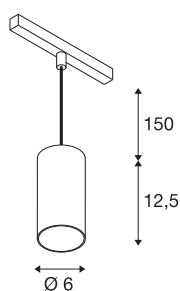

## NUMINOS® S 48V TRACK DALI

závěsné svítidlo, černá / černá, 16W, 1150lm, 4000K, CRI90, 40°

Kvalitní minimalismus na celé trati: Kompaktní závěsná svítidla NUMINOS® elegantně a efektivně září na 48V kolejnicovém systému. S jejich jasným, válcovitým designem se snadno začlení i do nejnáročnějšího designového prostředí. Světelný výkon, barva světla (2700K/3000K/4000K) a poloměr záření (20°/ 40°/55°) kompatibilních s DALI lze volit podle potřeby projektu. Tělo vyrobené z hliníku je k dispozici v černé, bílé a chromové barvě. Hodnota CRI nad 90 zajišťuje přirozené zobrazení barev. A pomocí adaptéru na kolejnici je závěsné svítidlo snadno a rychle instalováno.

## TECHNICKÁ DATA

Č. výrobku	1006852
Počet různých výstupů světla	1
Kód IP	IP20
Třída rázové pevnosti	IK 02
Rázová pevnost	0.2 Joule
Podrobnosti montáže	Lišta, Lišta, strop
Stmívatelné	Áno
Technologie stmívání	DALI 2
Primární jmenovité napětí	48V
Sekundární proud / napětí	350 mA
Třída ochrany	III
Příkon	16 W
Minimální teplota prostředí	-20 °C
Maximální teplota prostředí	35 °C
Jmenovitý pohotovostní výkon sítě	0.5 W
Lumen	1150 lm
Teplota barvy světla	4000 Kelvin
Úhel záření	40 °
Barva	matná černá
CRI	90
UGR ≤	19
Data LXXBXX	L80B50

### Příslušenství

1004789	NUMINOS® S , difuzér Wabe
1004788	NUMINOS® S , difuzér Frosted
1004787	NUMINOS® S , difuzér Prisma
1004786	NUMINOS® S , difuzér Ellipse

Životnost	50000 h
Risk Group	1
Výška	12.5 cm
Průměr	6 cm
Délka závěsu	150 cm
Hmotnost netto	0.36 kg
Celková hmotnost	0.47 kg