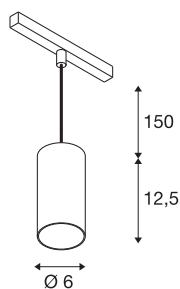

NUMINOS® S 48V TRACK DALI

závěsné svítidlo, černá / černá, 16W, 1280lm, 4000K, CRI90, 20°

Kvalitní minimalismus na plné čáře: Kompaktní závěsné lampy NUMINOS® elegantně a efektivně září na 48V kolejnicovém systému. S jejich jasným, válcovitým designem se snadno začlení i do nejnáročnějšího designového prostředí. Světelný výkon, barva světla (2700K/3000K/4000K) a polovina úhlu rozptylu (20°/40°/55°) kompatibilních s DALI lze zvolit podle potřeby projektu. Tělo vyrobené z hliníku je k dispozici v černé, bílé a chromové barvě. Hodnota CRI přes 90 zajišťuje přirozenou reprodukci barev. A pomocí adaptéru na kolejnici je závěsná lampa snadno a rychle instalována.

TECHNICKÁ DATA

Č. výrobku	1006849
Počet různých výstupů světla	1
Kód IP	IP20
Třída rázové pevnosti	IK 02
Rázová pevnost	0.2 Joule
Podrobnosti montáže	Lišta, Lišta, strop
Stmívatelné	Áno
Technologie stmívání	DALI 2
Primární jmenovité napětí	48V
Sekundární proud / napětí	350 mA
Třída ochrany	III
Příkon	16 W
Minimální teplota prostředí	-20 °C
Maximální teplota prostředí	35 °C
Jmenovitý pohotovostní výkon sítě	0.5 W
Lumen	1280 lm
Teplota barvy světla	4000 Kelvin
Úhel záření	20 °
Barva	matná černá
CRI	90
UGR ≤	22
Data LXXBXX	L80B50

Světelného Zdroje

791831	
--------	---

Příslušenství

1004789	NUMINOS® S , difuzér Wabe
1004788	NUMINOS® S , difuzér Frosted
1004787	NUMINOS® S , difuzér Prisma
1004786	NUMINOS® S , difuzér Ellipse

Životnost	50000 h
Risk Group	1
Výška	12.5 cm
Průměr	6 cm
Délka závěsu	150 cm
Hmotnost netto	0.36 kg
Celková hmotnost	0.47 kg