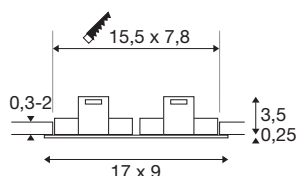

NEW TRIA® 155

podhledový kroužek, D: 17 š: 9 V: 4 cm, dvousvítidlo, IP 20, hliník

Objevte novou generaci našeho NEW TRIA® vestavného stropního osvětlení s ještě většími možnostmi pro individuální světelný zážitek. Modulárním prvkem je otočný a naklápěcí čtvercový vestavný kroužek NEW TRIA® 155. Vestavný kroužek je k dispozici ve třech klasických barvách a lze kombinovat s LED modulem DOUBLE.

TECHNICKÁ DATA

Č. výrobku	1008009
Kód IP	IP20
Montáž	Montáž
Podrobnosti montáže	Strop
Barva	kartáčovaný hliník
Délka	17 cm
Šířka	9 cm
Výška	3.75 cm
Hmotnost netto	0.211 kg
Celková hmotnost	0.257 kg
Vestavná délka	15.5 cm
Vestavná šířka	7.8 cm