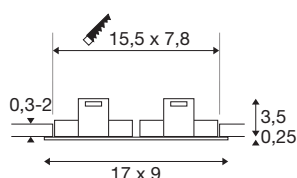

NEW TRIA® 155

podhledový kroužek, D: 17 Š: 9 V: 4 cm, dvousvítidlo, IP 20, bílá barva

Objevte novou generaci naší stropní vestavné svítidlo NEW TRIA® s ještě většími možnostmi pro individuální světelný zážitek. Modulárním prvkem je otočný a naklápěcí čtvercový stropní vestavný kroužek NEW TRIA® 155. Stropní vestavný kroužek je k dispozici ve třech klasických barvách a lze kombinovat s LED modulem DOUBLE.

TECHNICKÁ DATA

Č. výrobku	1008008
Kód IP	IP20
Montáž	Montáž
Podrobnosti montáže	Strop
Barva	matná bílá
Délka	17 cm
Šířka	9 cm
Výška	3.75 cm
Hmotnost netto	0.208 kg
Celková hmotnost	0.254 kg
Vestavná délka	15.5 cm
Vestavná šířka	7.8 cm