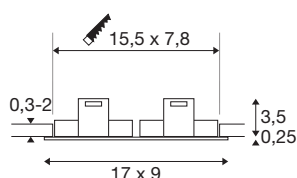

NEW TRIA® 155

podhledový kroužek, D: 17 Š: 9 V: 4 cm, dvousvítidlo, IP 20, černý

Objevte novou generaci našeho NEW TRIA® vestavného stropního svítidla s ještě většími možnostmi pro individuální světelný zážitek. Modulárním prvkem je otočný a naklápěcí čtvercový vestavný kroužek NEW TRIA® 155. Vestavný kroužek je k dispozici ve třech klasických barvách a lze jej kombinovat s LED modulem DOUBLE.

TECHNICKÁ DATA

Č. výrobku	1008007
Kód IP	IP20
Montáž	Montáž
Podrobnosti montáže	Strop
Barva	matná černá
Délka	17 cm
Šířka	9 cm
Výška	3.75 cm
Hmotnost netto	0.207 kg
Celková hmotnost	0.253 kg
Vestavná délka	15.5 cm
Vestavná šířka	7.8 cm