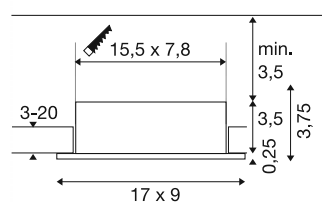

NEW TRIA® 155

zapuštěné stropní svítidlo, čtvercové, 2 x GU10, dvou-lampa, černá barva

Objevte novou generaci našeho NEW TRIA® vestavného svítidla do stropu s ještě většími možnostmi pro individuální světelný zážitek. Mezi nejprodávanější patří například NEW TRIA® 155, který je k dispozici jako kompletní set. Díky dvěma vyměnitelným LED žárovkám a dvěma elegantním barevným provedením skříňě jsou zaručeny různorodé možnosti designu. Široký rozsah otáčení a naklápění vestavného reflektoru umožňuje individuální nastavení světelného kužele.

TECHNICKÁ DATA

Č. výrobku	1008510
Objímka	GU10
Počet objímek	2
Horizontální akční okruh	30 °
Kód IP	IP20
Montáž	Montáž
Primární jmenovité napětí	220-240V ~50/60 Hz
Třída ochrany	II
Příkon	10 W
Barva	černá
Délka	17 cm
Šířka	9 cm
Výška	3.75 cm
Hmotnost netto	0.34 kg
Celková hmotnost	0.43 kg
Vestavná délka	15.5 cm
Vestavná šířka	7.8 cm
Vestavná hloubka	5 cm