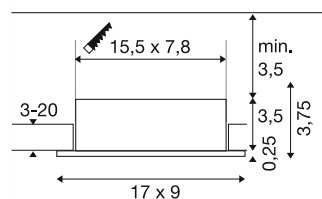

## NEW TRIA® 155

zapuštěné stropní svítidlo, čtvercové, 2 x GU10, dvou-lampa, bílá barva.

Objevte novou generaci našeho stropního bodového světla NEW TRIA® s ještě většími možnostmi pro individuální osvětlení. Mezi nejprodávanější patří NEW TRIA® 155, který je k dispozici jako kompletní sada. Díky dvěma vyměnitelným LED žárovkám a dvěma elegantním barevným provedením skříňě jsou zaručeny různorodé možnosti designu. Široký rozsah otáčení a naklápění vestavného svítidla umožňuje individuální nastavení světelného kužele.

## TECHNICKÁ DATA

Č. výrobku	1008509
Objímka	GU10
Počet objímek	2
Horizontální akční okruh	30 °
Kód IP	IP20
Montáž	Montáž
Primární jmenovité napětí	220-240V ~50/60 Hz
Třída ochrany	II
Příkon	10 W
Barva	bílá
Délka	17 cm
Šířka	9 cm
Výška	3.75 cm
Hmotnost netto	0.25 kg
Celková hmotnost	0.34 kg
Vestavná délka	15.5 cm
Vestavná šířka	7.8 cm
Vestavná hloubka	7 cm