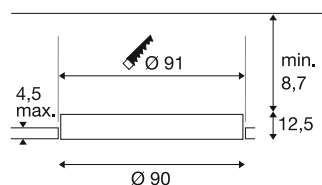

MEDO® 90

vestavné svítidlo do stropu, bezrámové, 3000/4000K, 80°, IP20, kulaté, bílé

Nejlepší MEDO® všech dob je k dispozici také jako vestavné svítidlo do stropu ve čtyřech různých velikostech, včetně rámu nebo bez rámu. Očaruje vás delší životností a energetickou účinností nad 140 lm/W. Index podání barev CRI>90 zaručuje věrné barvy a téměř bez oslnění kvalitu světla s UGR<19, což umožňuje použití v kancelářích. Pro individuální možnosti použití slouží CCT-Switch, který umožňuje snadný výběr mezi 3000K a 4000K. Vezměte prosím na vědomí, že ovladače a utažení jsou nutné zakoupit zvlášť.

TECHNICKÁ DATA

Č. výrobku	1008636
Kód IP	IP20
Montáž	Montáž
Sekundární proud / napětí	1000 mA
Třída ochrany	III
Příkon	66 W
Minimální teplota prostředí	-20 °C
Maximální teplota prostředí	45 °C
Lumen	9200/9500 lm
Teplota barvy světla	3000/4000 Kelvin
Barva	bílá
CRI	90
UGR ≤	19
Životnost	50000 h
Risk Group	1
Výška	12.5 cm
Průměr	90 cm
Hmotnost netto	8.5 kg
Celková hmotnost	15.6 kg
Vestavná hloubka	21 cm
Vestavný průměr	91 cm