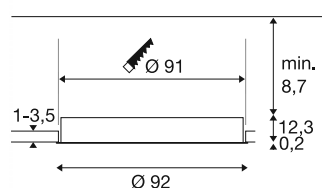

MEDO® 90

vestavné svítidlo do stropu, rámeček, 3000/4000K, 80°, IP20, kulaté, bílé

Nejlepší MEDO® všech dob je k dispozici také jako vestavné svítidlo do stropu ve čtyřech různých velikostech, včetně rámu nebo bez rámu. Očaruje vás delší životností a energetickou účinností nad 140 lm/W. Index podání barev CRI>90 zaručuje věrné barvy a téměř bez oslnění kvalitu světla s UGR<19, což umožňuje použití v kancelářích. Pro individuální možnosti použití je k dispozici CCT-Switch, který umožňuje snadný výběr mezi 3000K a 4000K. Upozorňujeme, že ovladač a tahová ochrana musí být zakoupeny samostatně.

TECHNICKÁ DATA

Č. výrobku	1008635
Kód IP	IP20
Montáž	Montáž
Sekundární proud / napětí	1000 mA
Třída ochrany	III
Příkon	66 W
Minimální teplota prostředí	-20 °C
Maximální teplota prostředí	45 °C
Lumen	9200/9500 lm
Teplota barvy světla	3000/4000 Kelvin
Barva	bílá
CRI	90
UGR ≤	19
Životnost	50000 h
Risk Group	1
Výška	12.5 cm
Průměr	92 cm
Hmotnost netto	9.1 kg
Celková hmotnost	15.6 kg
Vestavná hloubka	21 cm
Vestavný průměr	91 cm