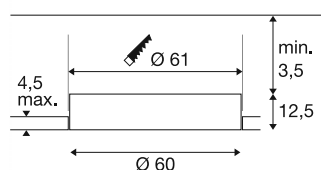

MEDO® 60

vestavné svítidlo do stropu, bez rámu, 3000/4000K, 80°, IP20, kulaté, bílé

Nejlepší MEDO® všech dob je k dispozici také jako vestavné svítidlo do stropu ve čtyřech různých velikostech, včetně rámu nebo bez rámu. Očaruje vás delší životností a podporovanou energetickou účinností nad 140 lm/W. Index podání barev CRI>90 zaručuje věrnou reprodukci barev a téměř bez oslnění kvalitu světla s UGR<19, což umožňuje použití v kancelářích. Pro individuální možnosti použití poslouží CCT-Switch, který umožňuje snadný výběr mezi 3000K a 4000K. Upozorňujeme, že ovladač a tahová ochrana musí být zakoupeny zvlášť.

TECHNICKÁ DATA

Č. výrobku	1008634
Kód IP	IP20
Montáž	Montáž
Sekundární proud / napětí	1000 mA
Třída ochrany	III
Příkon	33 W
Minimální teplota prostředí	-20 °C
Maximální teplota prostředí	45 °C
Lumen	4600/4600 lm
Teplota barvy světla	3000/4000 Kelvin
Barva	bílá
CRI	90
UGR ≤	19
Životnost	50000 h
Risk Group	1
Výška	12.5 cm
Průměr	60 cm
Hmotnost netto	4.4 kg
Celková hmotnost	8 kg
Vestavná hloubka	16 cm
Vestavný průměr	61 cm