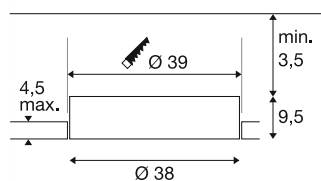

MEDO® 40

vestavné svítidlo do stropu, bez rámu, 3000/4000K, 80°, IP20, kulaté, bílé

Nejlepší MEDO® všech dob je k dispozici také jako vestavné svítidlo do stropu ve čtyřech různých velikostech, včetně rámu nebo bez rámu. Očaruje vás delší životností a energetickou účinností nad 140 lm/W. Index podání barev CRI>90 zaručuje věrné barvy a kvalitu světla téměř bez oslnění s UGR<19, což umožňuje použití v kancelářích. Pro individuální možnosti použití slouží CCT-Switch, který umožňuje snadný výběr mezi 3000K a 4000K. Upozorňujeme, že ovladač a odlehčovací zařízení je nutné zakoupit zvlášť.

TECHNICKÁ DATA

Č. výrobku	1008632
Kód IP	IP20
Montáž	Montáž
Sekundární proud / napětí	500 mA
Třída ochrany	III
Příkon	16 W
Minimální teplota prostředí	-20 °C
Maximální teplota prostředí	45 °C
Lumen	2350/2450 lm
Teplota barvy světla	3000/4000 Kelvin
Barva	bílá
CRI	90
UGR ≤	19
Životnost	50000 h
Risk Group	1
Výška	9.5 cm
Průměr	38 cm
Hmotnost netto	1.93 kg
Celková hmotnost	3.55 kg
Vestavná hloubka	13 cm
Vestavný průměr	39 cm