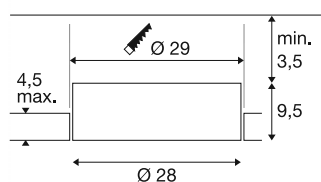

MEDO® 30

vestavné svítidlo do stropu, bezrámové, 3000/4000K, 70°, IP20, kulaté, bílé

Nejlepší MEDO® všech dob je k dispozici také jako vestavné svítidlo do stropu ve čtyřech různých velikostech, včetně rámu nebo bez rámu. Oduševní svou delší životností a energetickou účinností přes 140 lm/W. Barevný index podání CRI>90 zaručuje věrné barvy a téměř bez oslnění kvalitu světla s UGR<19, což umožňuje použití v kancelářích. Pro individuální možnosti použití slouží CCT-Switch, který umožňuje snadný výběr mezi 3000K a 4000K. Upozorňujeme, že ovladač a tahová ochrana musí být zakoupeny samostatně.

TECHNICKÁ DATA

Č. výrobku	1008630
Kód IP	IP20
Montáž	Montáž
Sekundární proud / napětí	250 mA
Třída ochrany	III
Příkon	8 W
Minimální teplota prostředí	-20 °C
Maximální teplota prostředí	45 °C
Lumen	1150/1200 lm
Teplota barvy světla	3000/4000 Kelvin
Barva	bílá
CRI	90
UGR ≤	19
Životnost	50000 h
Risk Group	1
Výška	9.5 cm
Průměr	28 cm
Hmotnost netto	0.9 kg
Celková hmotnost	2.36 kg
Vestavná hloubka	13 cm
Vestavný průměr	29 cm